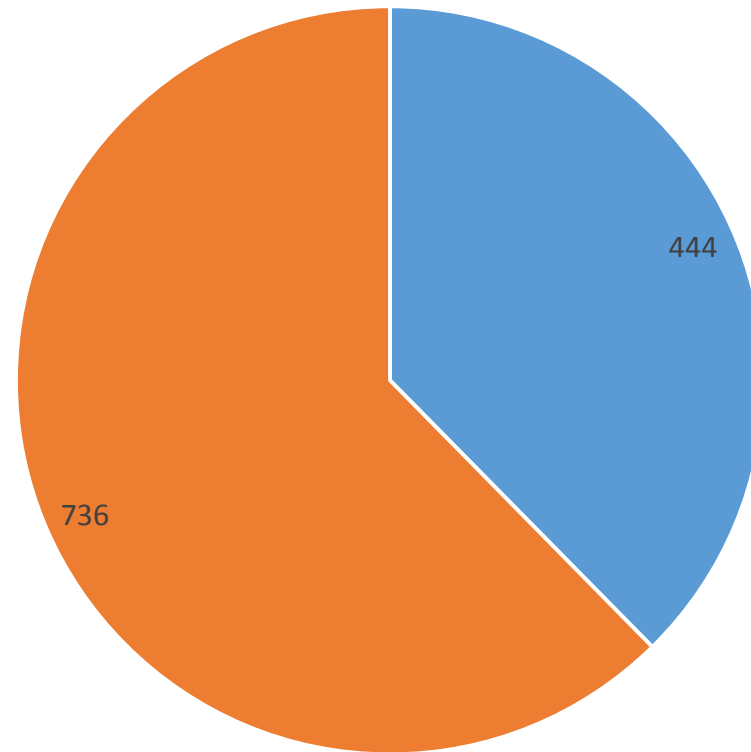

Prosentvis fordeling, nasjonal deleksamen i GLU høsten 2016  
n=1057

Prosentvis fordeling nasjonal deleksamen i GLU, høst 2015, vår  
2016 og høst 2016  
n=992 (h2015); n=997 (v2016); n=1057 (h2016)

Fordeling av 1-7- og 5-10-kandidater ved oppmelding  
n=1180

■ GLU 1-7 ■ GLU 5-10