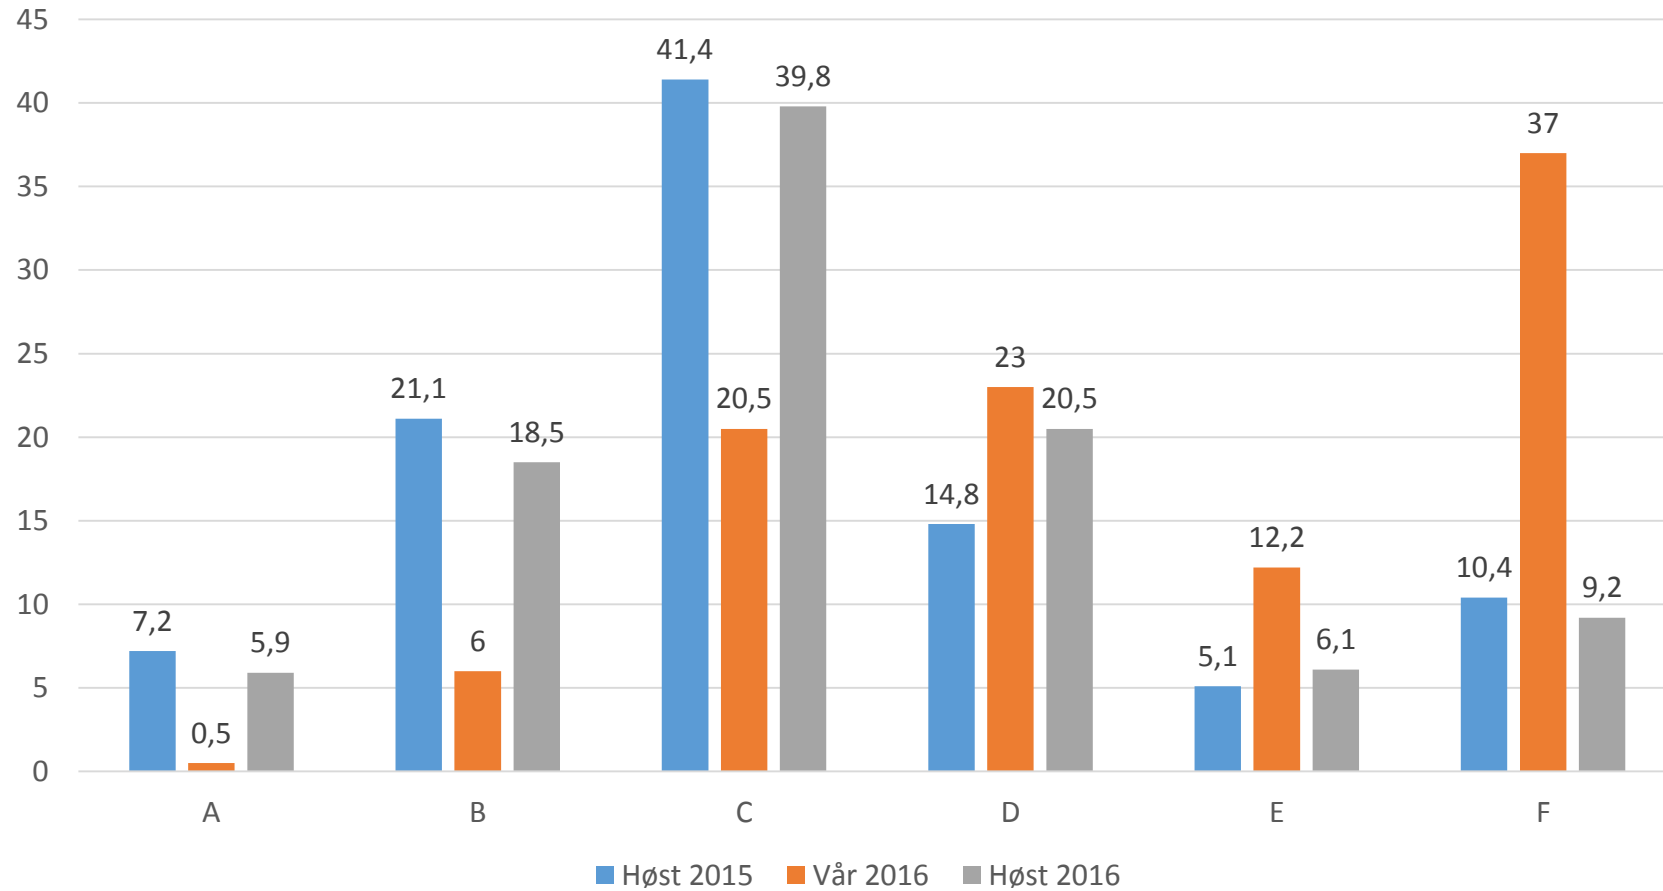

Prosentvis fordeling, nasjonal deleksamen i GLU høsten 2016  
n=1057

Prosentvis fordeling nasjonal deleksamen i GLU, høst 2015, vår  
2016 og høst 2016  
n=992 (h2015); n=997 (v2016); n=1057 (h2016)

Fordeling av 1-7- og 5-10-kandidater ved oppmelding  
n=1180

■ GLU 1-7 ■ GLU 5-10