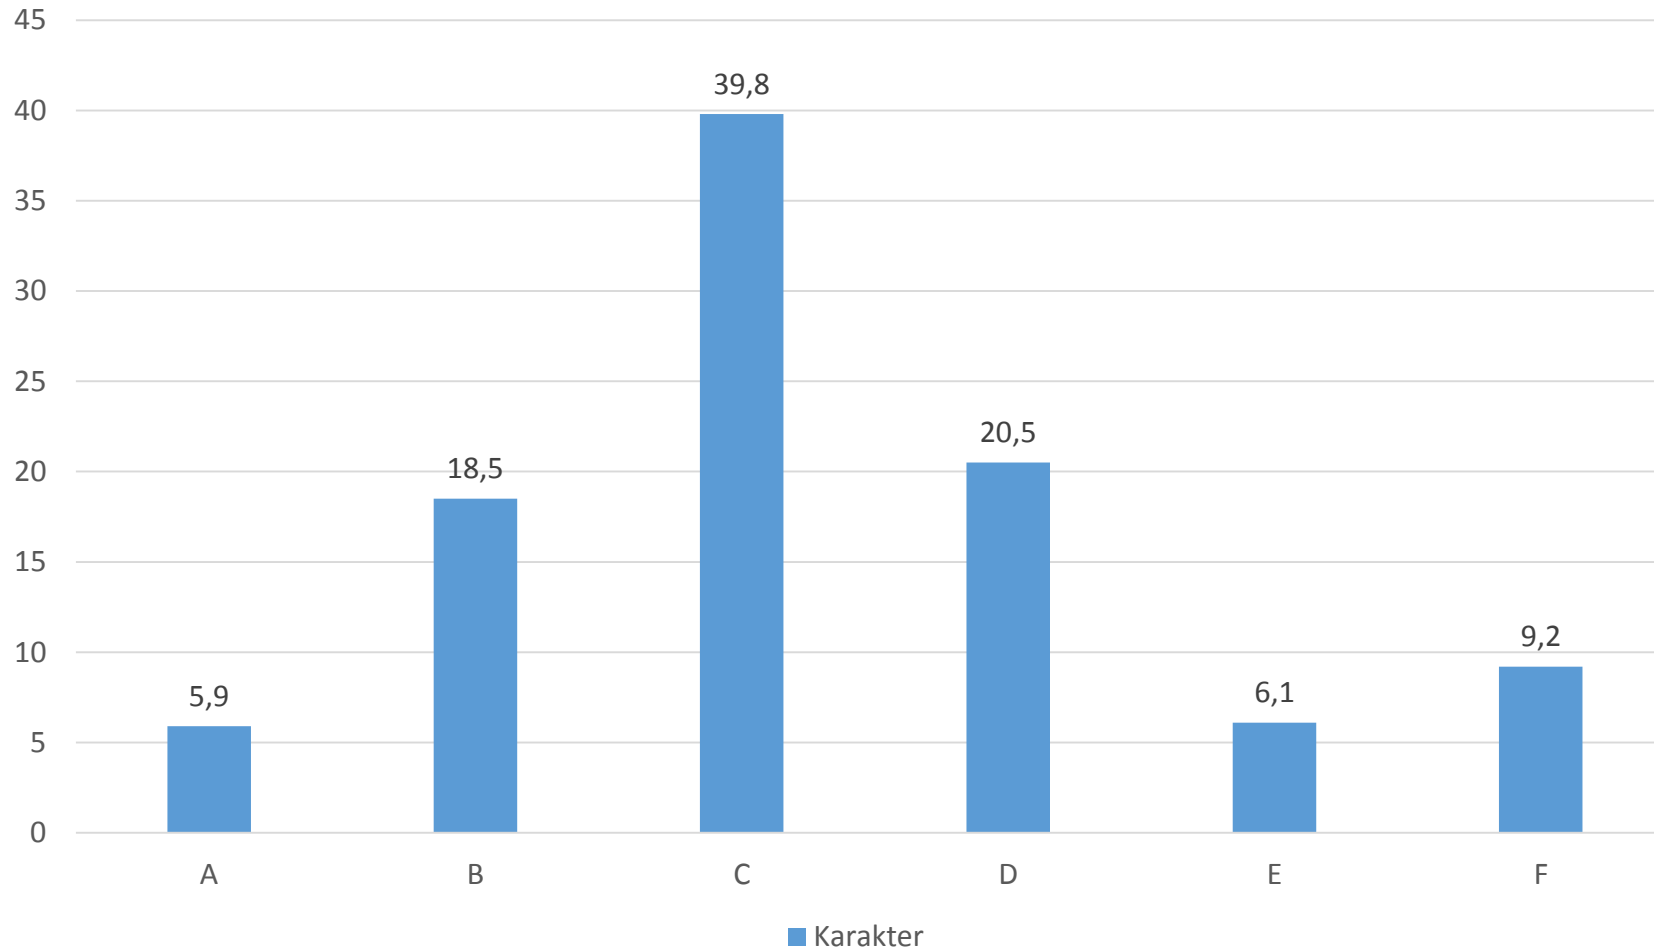

Prosentvis fordeling, nasjonal deleksamen i GLU høsten 2016  
n=1057

Prosentvis fordeling nasjonal deleksamen i GLU, høst 2015, vår  
2016 og høst 2016  
n=992 (h2015); n=997 (v2016); n=1057 (h2016)

Fordeling av 1-7- og 5-10-kandidater ved oppmelding  
n=1180

■ GLU 1-7 ■ GLU 5-10